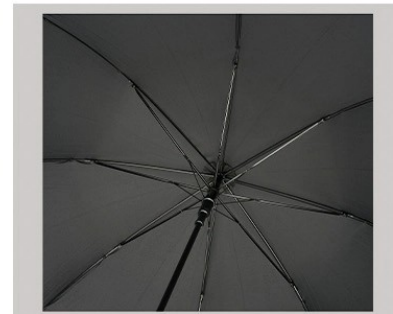

PARAPLUIE 23" EN RPET À OUVERTURE AUTOMATIQUE ALINA

10940001

Parapluie à ouverture automatique avec auvent en polyester pongee et PET recyclé. Mât métallique robuste, cadre de qualité supérieure avec baleines en fibre de verre pour une grande flexibilité dans des conditions venteuses. Avec la poignée en bois, les pointes et l'auvent en polyester pongee et PET recyclé, il offre un choix plus durable.

COULEURS DISPONIBLES

DTF Transfer

1er panneau

300 mm x 215 mm

Votre prix à partir de : 12,08 €